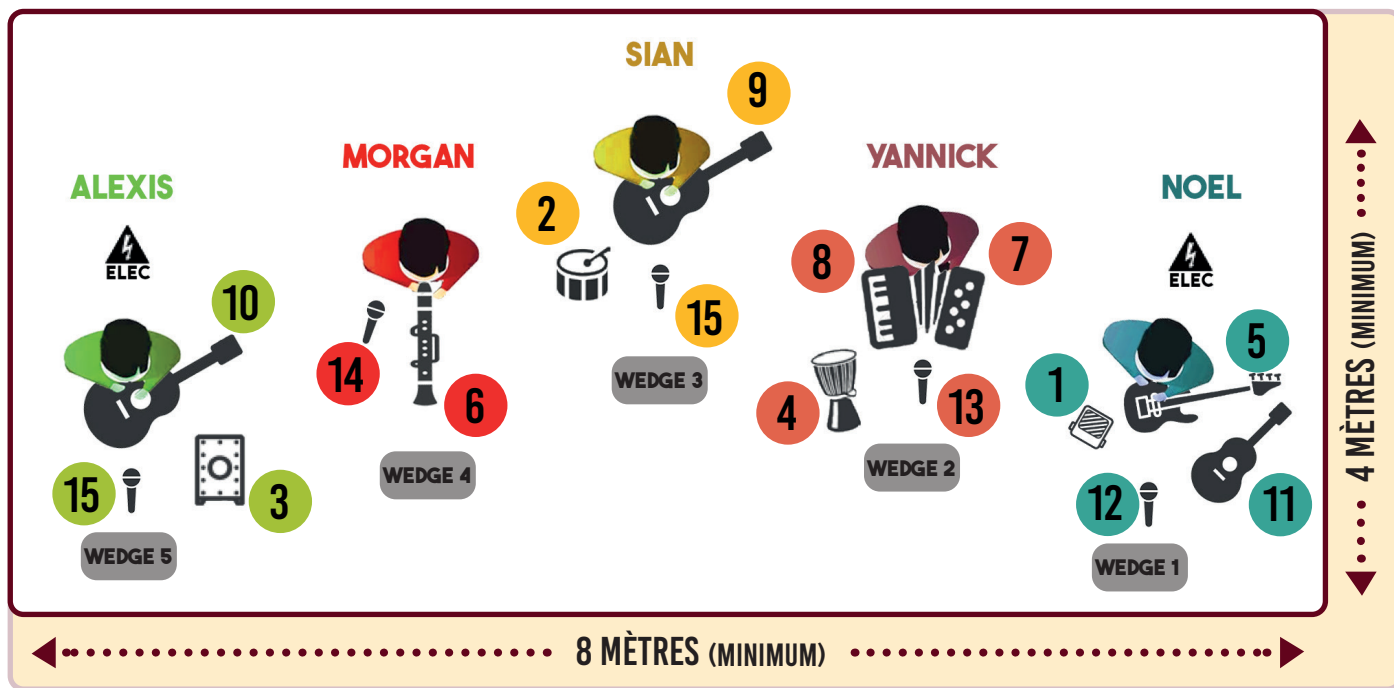

FICHE TECHNIQUE MACADAM HIRSUTE

CONTACT NOËL LECLÈRE

+33 (0)6.19.28.33.37

macadam.hirsute@gmail.com

5 MUSICIENS

25 TITRES

2H00 MAX

PATCH

16 PISTES

PISTE	IN	MIC	STAND	48V	INSERT	FX RETURN
1	PEDALE KICK SPD	DI BSS		X	COMP	
2	ROTOTOM	SM 57	GPP		GATE	
3	CAJON	BETA 91		X	GATE	
4	DJEMBE	904	PINCE		GATE	
5	BASSE	DI BSS		X	COMP	
6	CLARINETTE	DI BSS				
7	ACCORDEON COURS	DI BSS				
8	ACCORDEON JARDIN	DI BSS				
9	GUIPURE SIAN	DI BSS		X		
10	GUIPURE ALEXIS	DI BSS		X		
11	GUIPURE NOEL	DI BSS		X		
12	VOIX NOEL	SM 58	GPP		COMP	
13	VOIX YANNICK	SM 58	GPP		COMP	
14	VOIX MORGANE	SM 58	GPP		COMP	
15	VOIX ALEXIS	SM 58	GPP		COMP	
16	VOIX SIAN	SM 58	GPP		COMP	