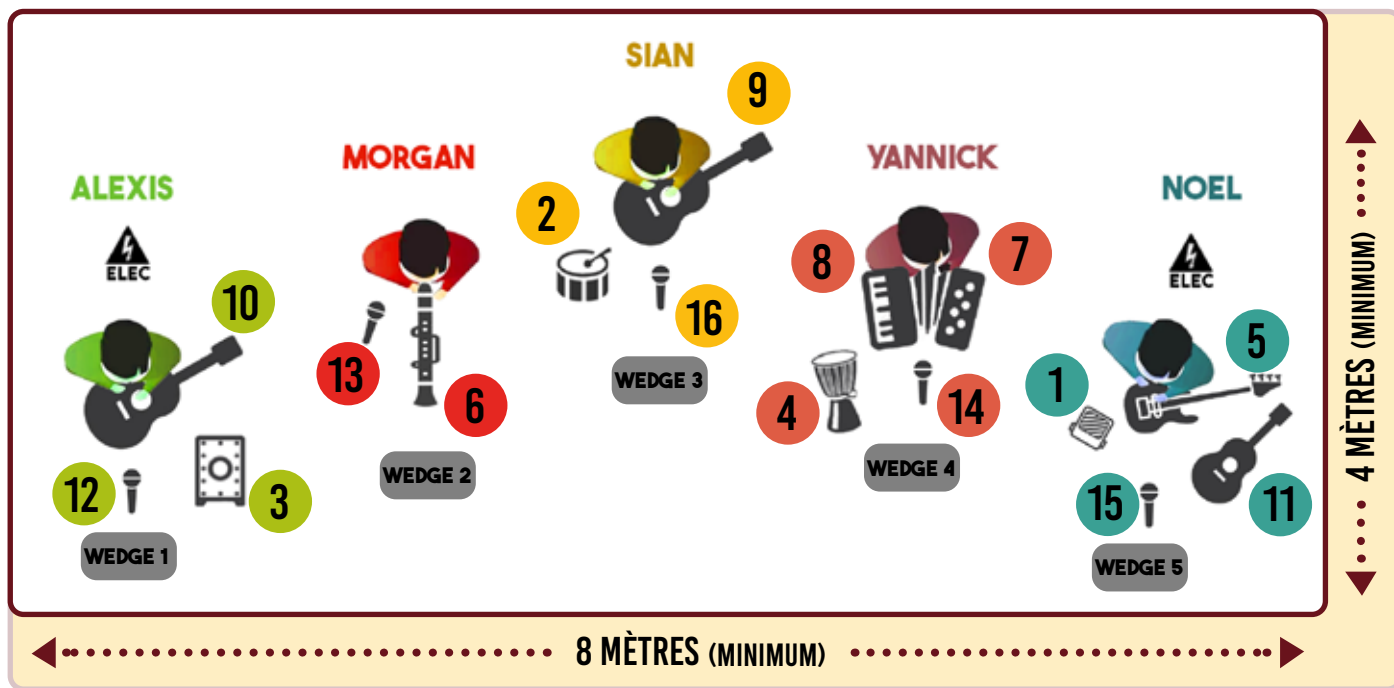

16 PISTES

PISTE	IN	MIC	STAND	48V	INSERT
1	PEDALE KICK SPD	DI BSS		X	COMP
2	ROTOTOM	E 904	GPP		GATE
3	CAJON	BETA 91		X	GATE
4	DJEMBE	E 904	PINCE		GATE
5	BASSE	DI + MD 421		X	COMP
6	CLARINETTE	POCKET HF SHURE AXIENT OU ULX-D QLX-D +			
7	ACCORDEON JARDIN	DI BSS + LIAISON HF			
8	ACCORDEON COURS	DI BSS + LIAISON HF			
9	GUITARE SIAN	DI BSS		X	
10	GUITARE ALEXIS	DI BSS		X	
11	GUITARE NOEL	DI BSS		X	
12	VOIX ALEXIS	SM 58	GPP		COMP
13	VOIX MORGAN	SM 58	GPP		COMP
14	VOIX YANNICK	SM 58	GPP		COMP
15	VOIX NOEL	SM 58	GPP		COMP
16	VOIX SIAN	KSM 9 + LIAISON HF	GPP		COMP
17	VOIX	SM 58 + LIAISON HF	GPP		COMP